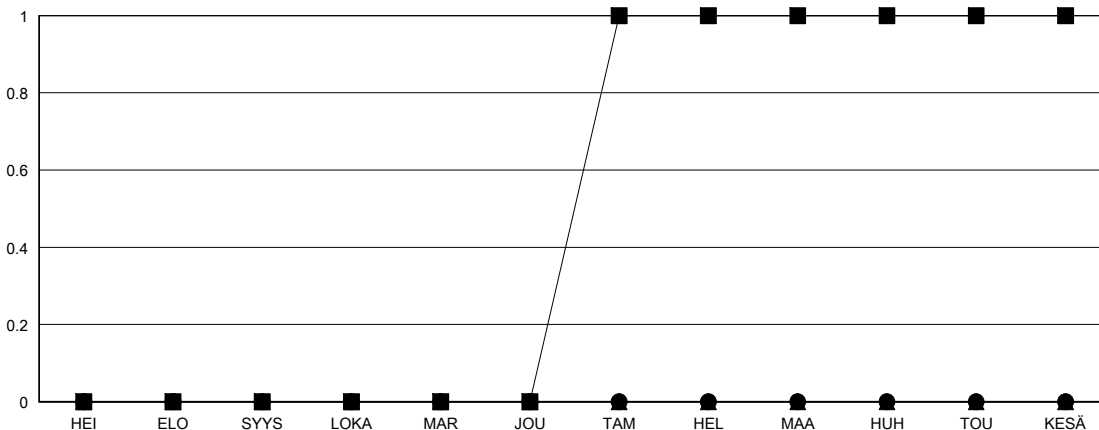

MONTHLY MEMBERSHIP PROGRESS REPORT

District 107 G

Results as of: 10/31/2024

GMT:

SIJAINTI FINLAND

GMT VAALIPIIRI

Klubit			
TULOKSET 2024-2025			
NELJÄNNES	UUDEN KLUBIN TAVOITE	UUDET KLUBIT	LOPETETUT KLUBIT
HEI/ELO/SYYS	0	0	3
LOKA/MAR/JOU	0	0	0
TAM/HEL/MAA	1	0	0
HUH/TOU/KESÄ	0	0	0

jäsentä			
TULOKSET 2024-2025			
NELJÄNNES	JÄSENKASVUN NETTOTAHOITE	TOTEUTUNUT JÄSENKASVU	POISTETUT JÄSENET (mukaan lukien siirrot)
HEI/ELO/SYYS	5	7	9
LOKA/MAR/JOU	5	15	7
TAM/HEL/MAA	5	0	0
HUH/TOU/KESÄ	5	0	0

TAVOITTEET JA UUDET KLUBIT, KUMULATIIVINEN