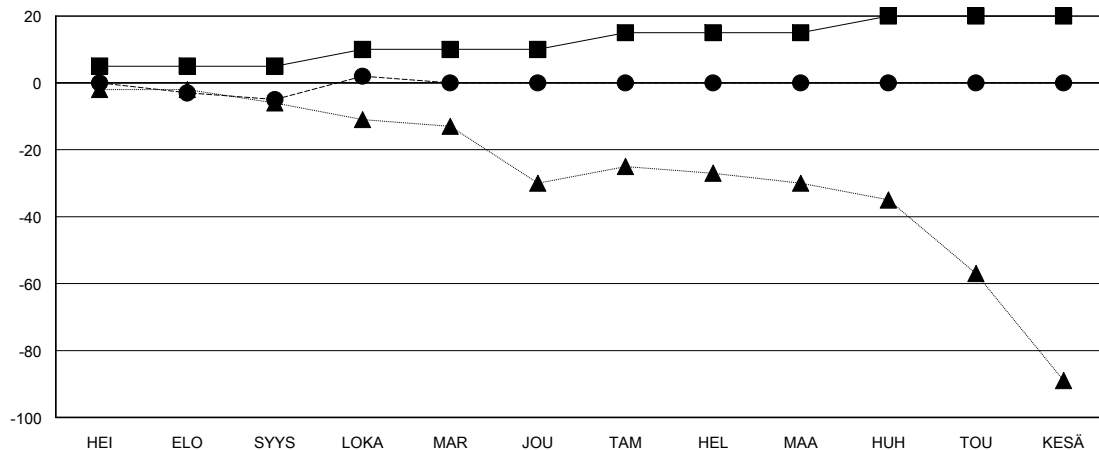

TAVOITTEET JA JÄSENET, KUMULATIIVINEN

LAKKAUTETUT KLUBIT: 3	10 CLUBS OF 51 LISÄNNY YHDEN TAI USEAMMAN UUTTA JÄSENTÄ	SUKUPUOLIJAKAUMA
ERONNEET JÄSENET	KLIKKAA TÄSTÄ NÄHDÄKSESI KUMULATIIVISET JÄSENTIEDOT	MIES 817 (86.73%)
KUOLLUT 2		NAINEN 125 (13.27%)
KLUBI LAKKAUTETTU 0		PERHEJÄSENIÄ YHTEENSÄ 0
MUU 14		PERHEJÄSENET, JOTKA MAKSAVAT PUOLET JÄSENMAKSUSTA 0
YHTEENSÄ 16